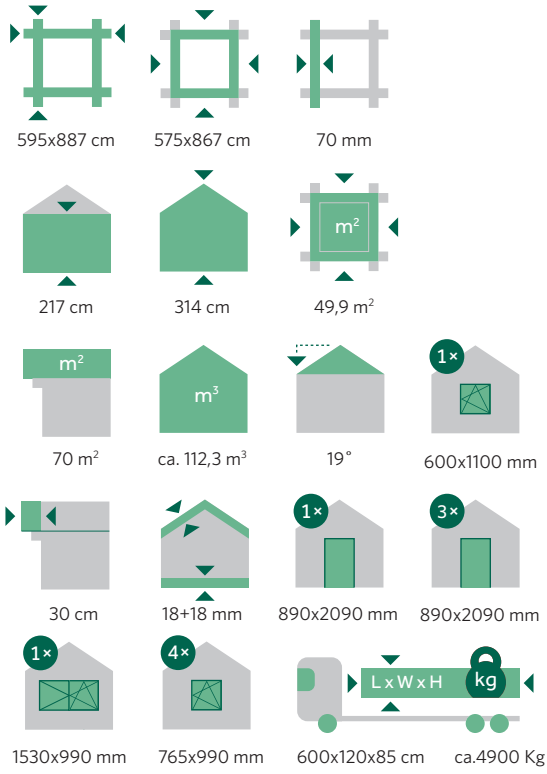

Almeria B

€ 18.969,00

49,9 m²

art 111 153

Il legno dal quale si fabbricano le case è 100% **abete nordico** d'alta qualità.