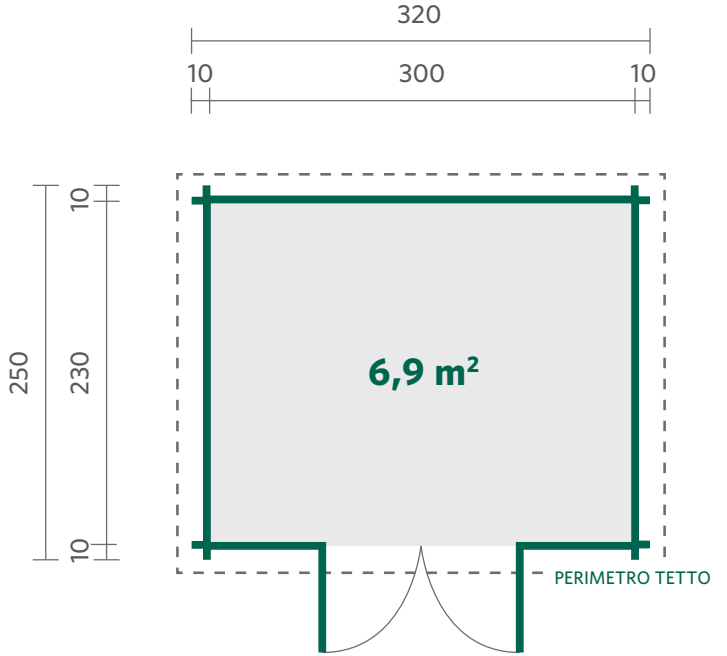

Britta A

€ 2.399,00

6,9 m²

art 122 001.9

Il legno dal quale si fabbricano le case è 100% abete nordico d'alta qualità.