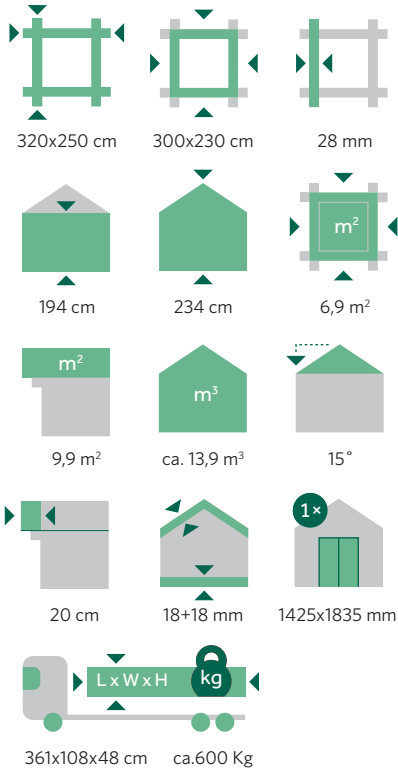

Britta A

€ 2.399,00

6,9 m²

art 122 001.9

Il legno dal quale si fabbricano le case è 100% abete nordico d'alta qualità.