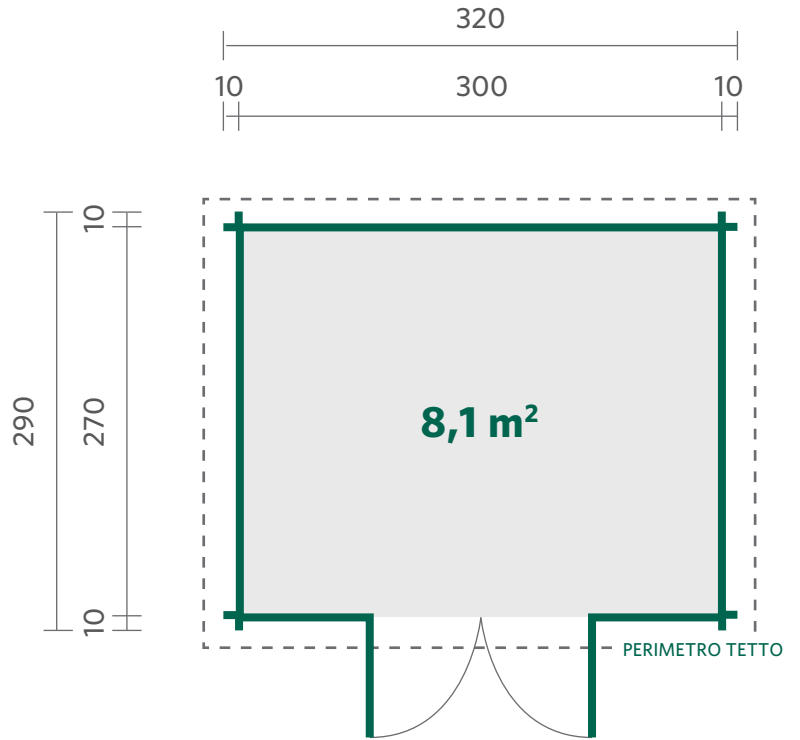

# Britta B

€ 2.499,00

8,1 m<sup>2</sup>

art 122 002.9

Il legno dal quale si fabbricano le case è 100% abete nordico d'alta qualità.