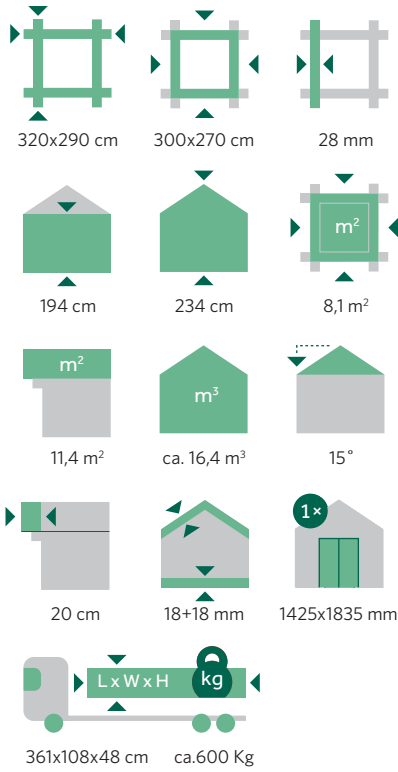

# Britta B

€ 2.499,00

8,1 m<sup>2</sup>

art 122 002.9

Il legno dal quale si fabbricano le case è 100% abete nordico d'alta qualità.