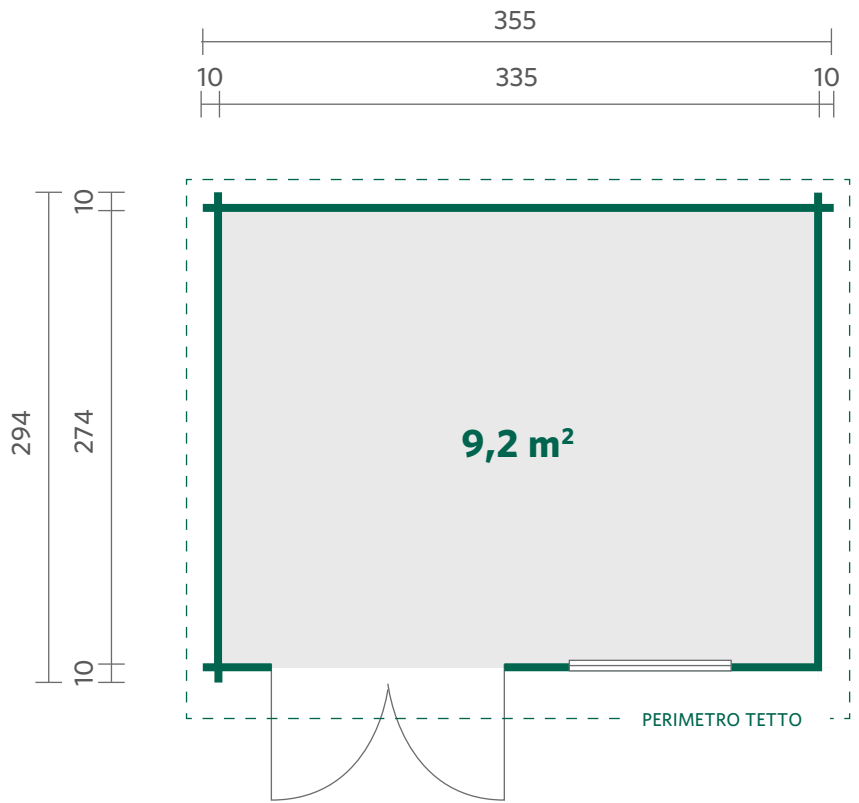

Nevada

€ 2.899,00

9,2 m²

art 122 100

Il legno dal quale si fabbricano le case è 100% abete nordico d'alta qualità.