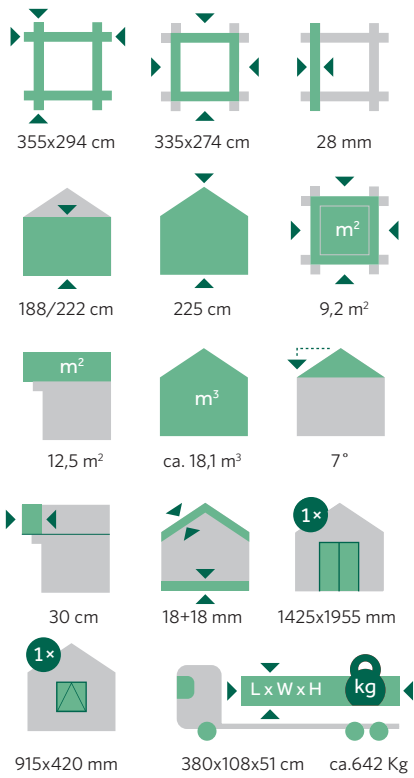

Nevada

€ 2.899,00

9,2 m²

art 122 100

Il legno dal quale si fabbricano le case è 100% abete nordico d'alta qualità.